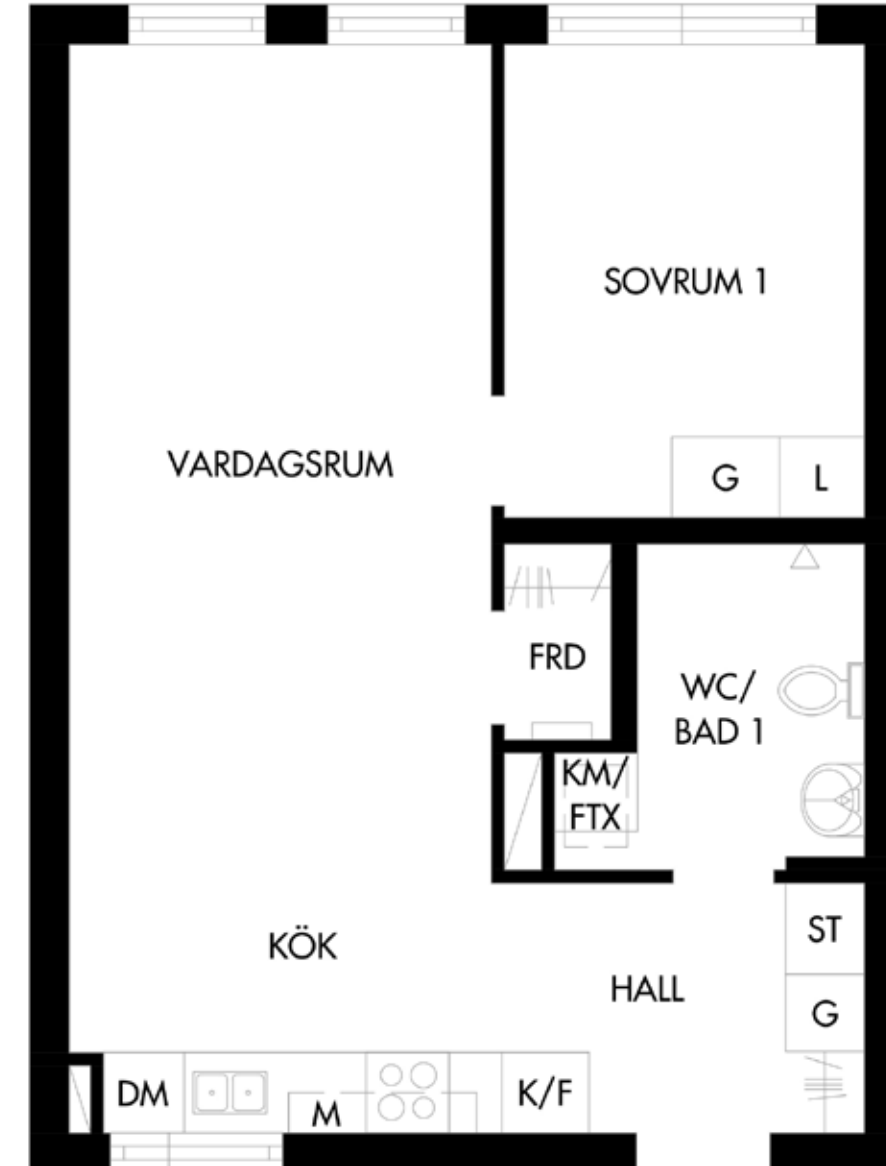

1 rum och kök

ca 35 m²

Vissa avvikelser kan förekomma på ritningen.
Croisette och Akka Egendom reserverar sig för eventuella tryckfel och ändringar.

2 rum och kök

ca 49 m²

Vissa avvikelser kan förekomma på ritningen.
Croisette och Akka Egendom reserverar sig för eventuella tryckfel och ändringar.

3 rum och kök ca 67 m²

Vissa avvikelser kan förekomma på ritningen.
Croisette och Akka Egendom reserverar sig för eventuella tryckfel och ändringar.

4 rum och kök ca 80 m²

Vissa avvikelser kan förekomma på ritningen.
Croisette och Akka Egendom reserverar sig för eventuella tryckfel och ändringar.