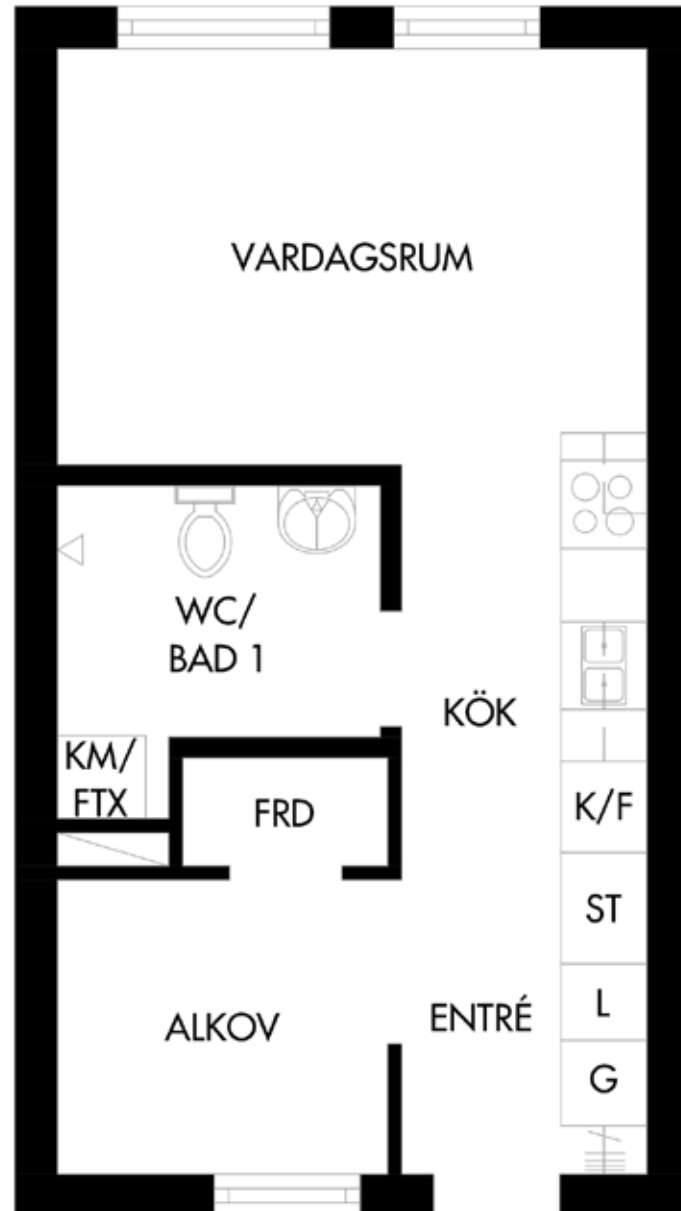

1 rum och kök

ca 35 m²

Vissa avvikelser kan förekomma på ritningen.
Croisette och Akka Egendom reserverar sig för eventuella tryckfel och ändringar.

2 rum och kök

ca 49 m²

Vissa avvikelser kan förekomma på ritningen.
Croisette och Akka Egendom reserverar sig för eventuella tryckfel och ändringar.

3 rum och kök ca 67 m²

Vissa avvikelser kan förekomma på ritningen.
Croisette och Akka Egendom reserverar sig för eventuella tryckfel och ändringar.

4 rum och kök ca 80 m²

Vissa avvikelser kan förekomma på ritningen.
Croisette och Akka Egendom reserverar sig för eventuella tryckfel och ändringar.