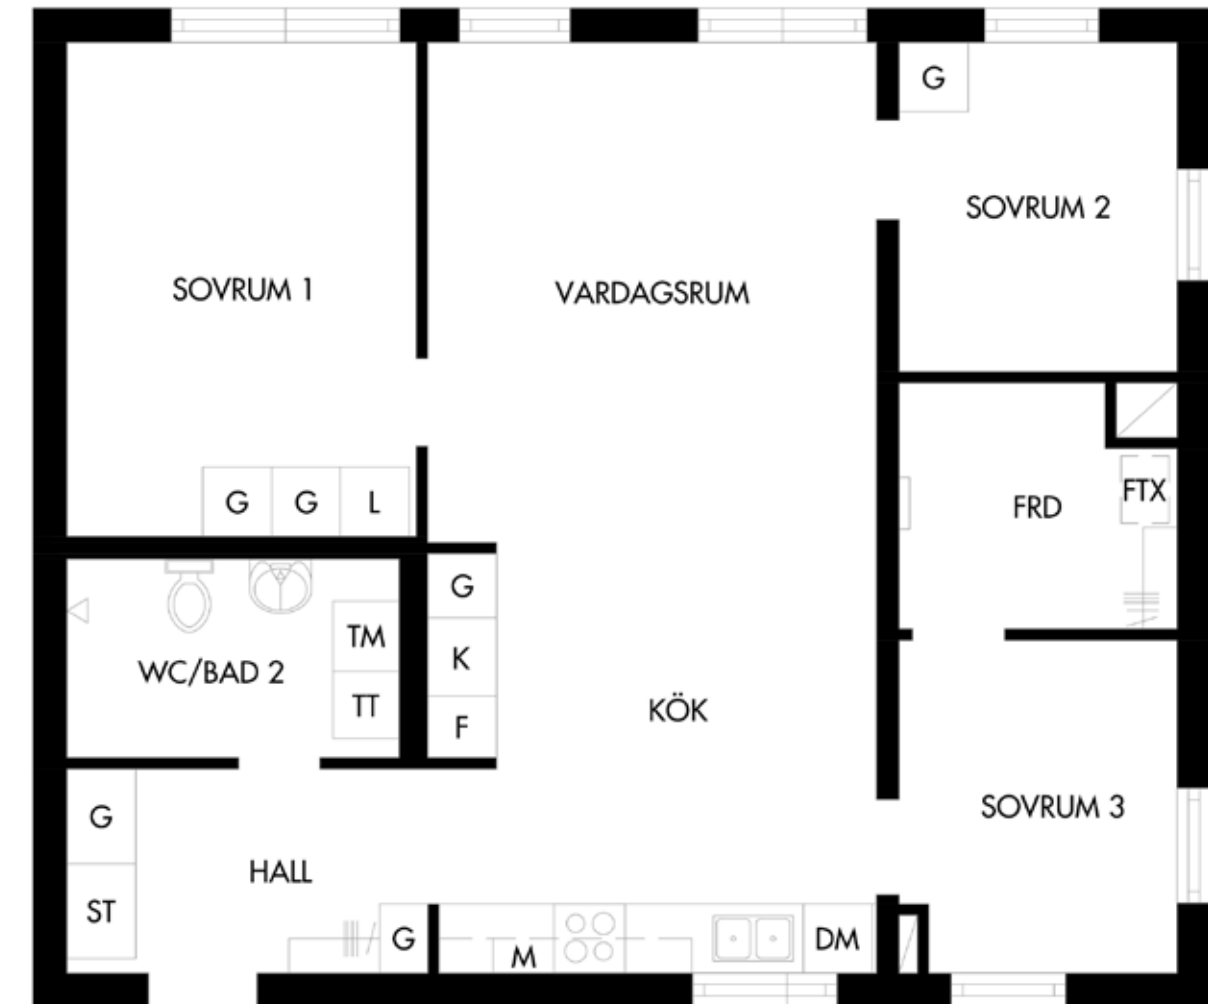

1 rum och kök

ca 35 m²

Vissa avvikelser kan förekomma på ritningen.
Croisette och Akka Egendom reserverar sig för eventuella tryckfel och ändringar.

2 rum och kök

ca 49 m²

Vissa avvikelser kan förekomma på ritningen.
Croisette och Akka Egendom reserverar sig för eventuella tryckfel och ändringar.

3 rum och kök ca 67 m²

Vissa avvikelser kan förekomma på ritningen.
Croisette och Akka Egendom reserverar sig för eventuella tryckfel och ändringar.

4 rum och kök ca 80 m²

Vissa avvikelser kan förekomma på ritningen.
Croisette och Akka Egendom reserverar sig för eventuella tryckfel och ändringar.