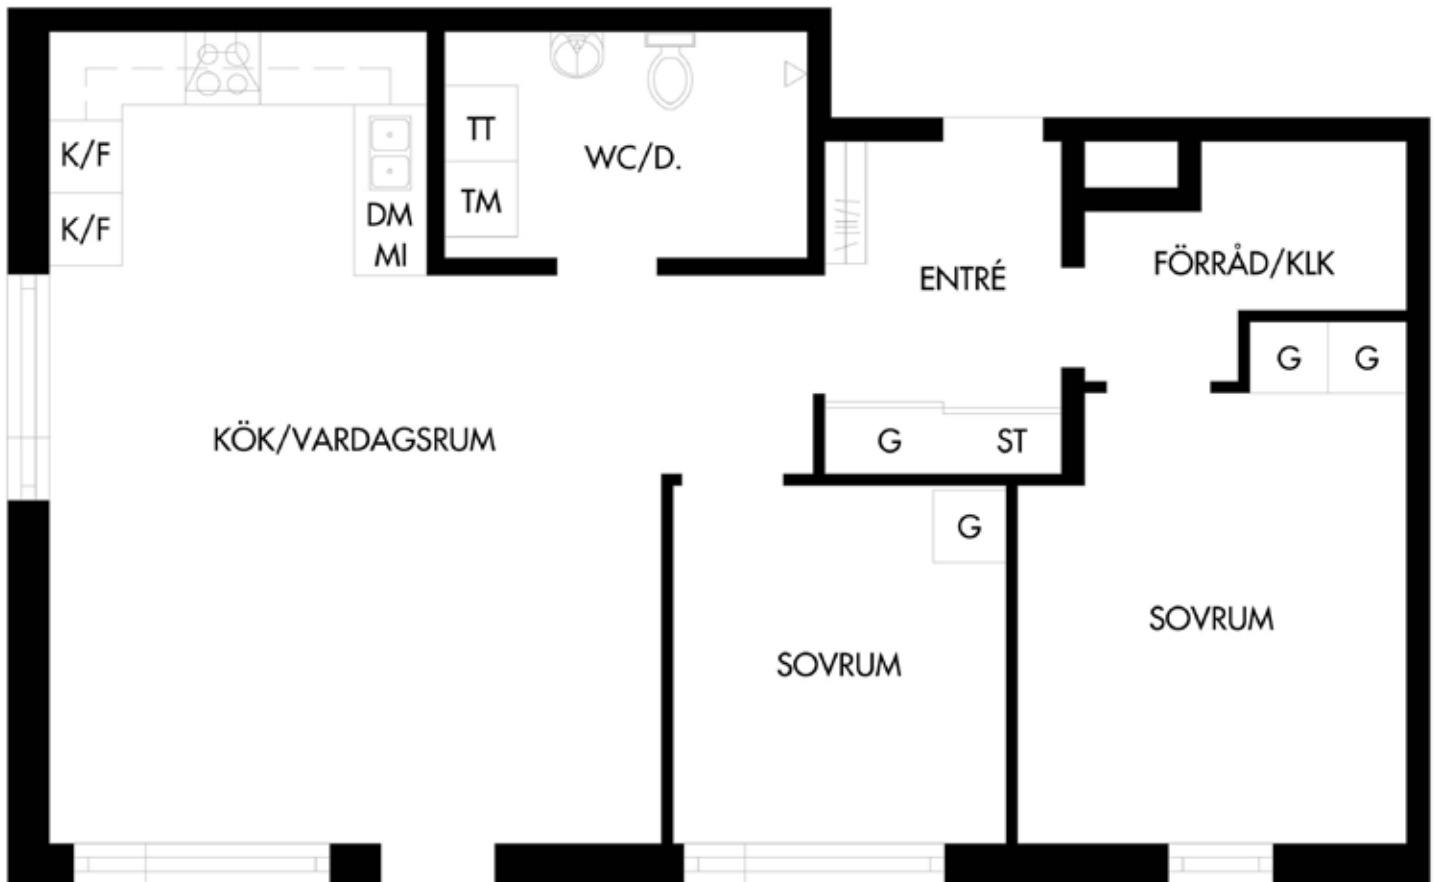

Planskiss Punkthus 1 rum och kök ca 29 kvm

Observera att vissa ändringar kan förekomma i planskissen.
Croisette reserverar sig för eventuella ändringar och tryckfel.

Planskiss Punkthus 1 rum och kök ca 35 kvm

Observera att vissa ändringar kan förekomma i planskissen.
Croisette reserverar sig för eventuella ändringar och tryckfel.

Planskiss Punkthus 2 rum och kök ca 55 kvm

Observera att vissa ändringar kan förekomma i planskissen.
Croisette reserverar sig för eventuella ändringar och tryckfel.

Planskiss Punkthus 3 rum och kök ca 69 kvm

Planskiss Punkthus 3 rum och kök ca 71 kvm våning 1

UTEPLATS

Observera att vissa ändringar kan förekomma i planskissen.
Croisette reserverar sig för eventuella ändringar och tryckfel.

Planskiss Punkthus 5 rum och kök ca 97 kvm

UTEPLATS

Observera att vissa ändringar kan förekomma i planskissen.
Croisette reserverar sig för eventuella ändringar och tryckfel.