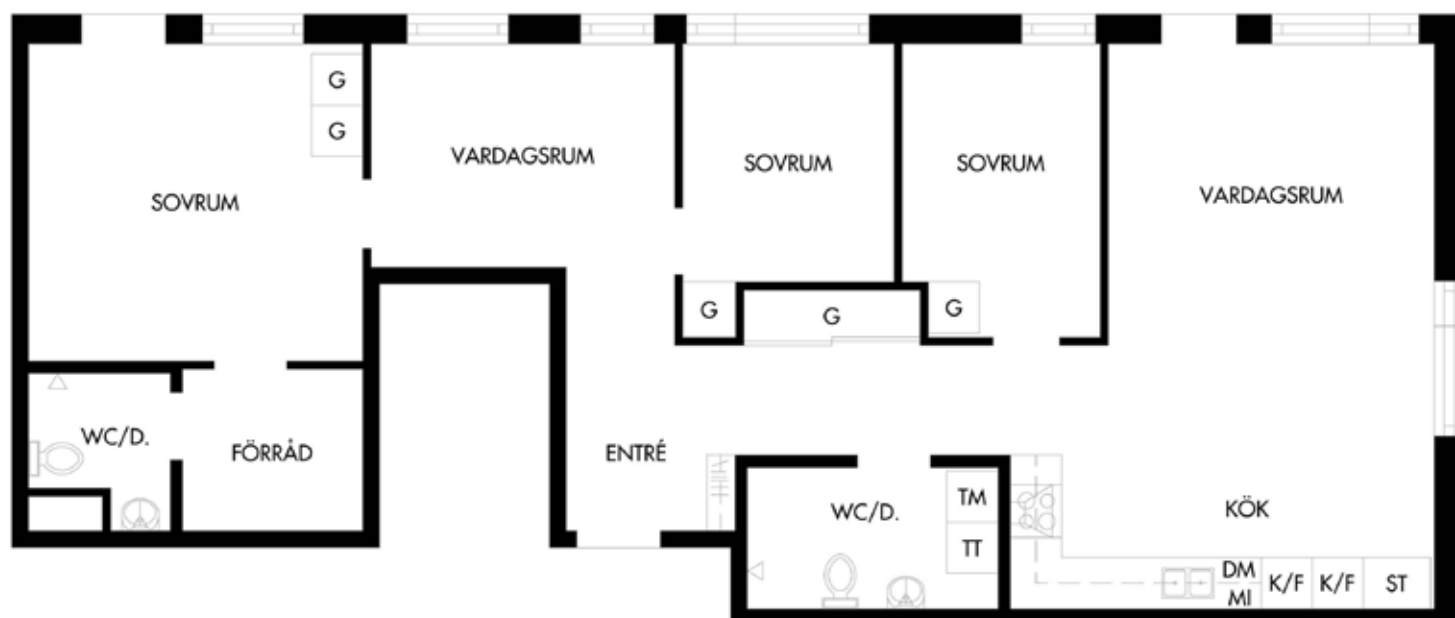

Planskiss Punkthus 3 rum och kök ca 69 kvm

Planskiss Punkthus 3 rum och kök ca 71 kvm våning 1

UTEPLATS

Observera att vissa ändringar kan förekomma i planskissen.
Croisette reserverar sig för eventuella ändringar och tryckfel.

Planskiss Punkthus 5 rum och kök ca 97 kvm

UTEPLATS

Observera att vissa ändringar kan förekomma i planskissen.
Croisette reserverar sig för eventuella ändringar och tryckfel.