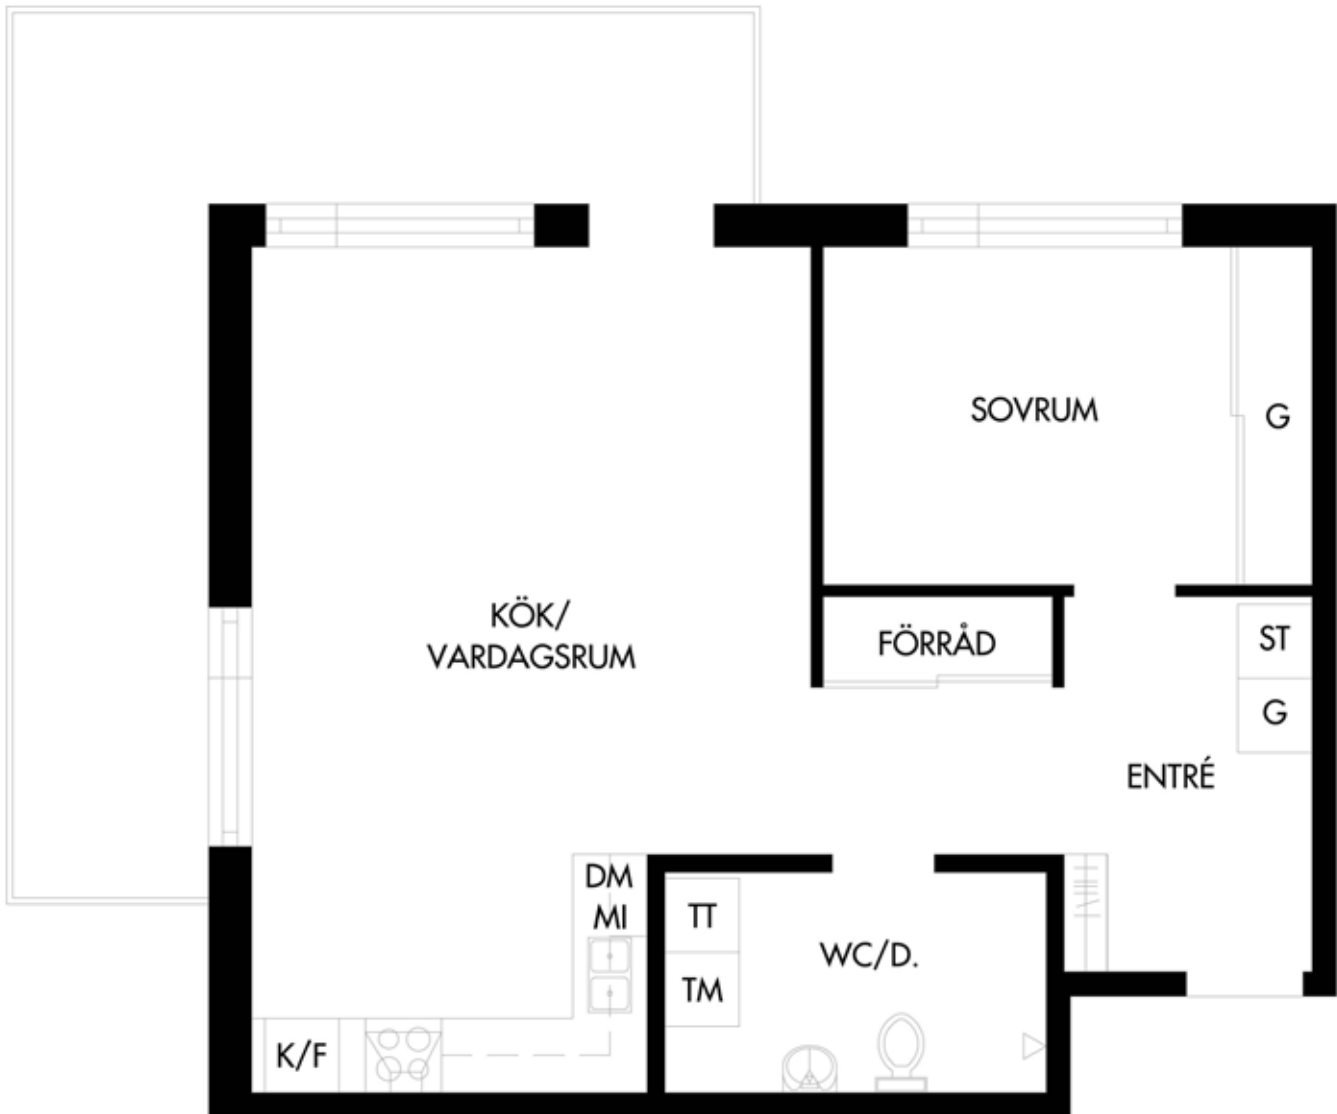

Planskiss Punkthus 1 rum och kök ca 29 kvm

Observera att vissa ändringar kan förekomma i planskissen.
Croisette reserverar sig för eventuella ändringar och tryckfel.

Planskiss Punkthus 1 rum och kök ca 35 kvm

Observera att vissa ändringar kan förekomma i planskissen.
Croisette reserverar sig för eventuella ändringar och tryckfel.

Planskiss Punkthus 2 rum och kök ca 55 kvm

Observera att vissa ändringar kan förekomma i planskissen.
Croisette reserverar sig för eventuella ändringar och tryckfel.

Planskiss Punkthus 3 rum och kök ca 69 kvm

Planskiss Punkthus 3 rum och kök ca 71 kvm våning 1

UTEPLATS

Observera att vissa ändringar kan förekomma i planskissen.
Croisette reserverar sig för eventuella ändringar och tryckfel.