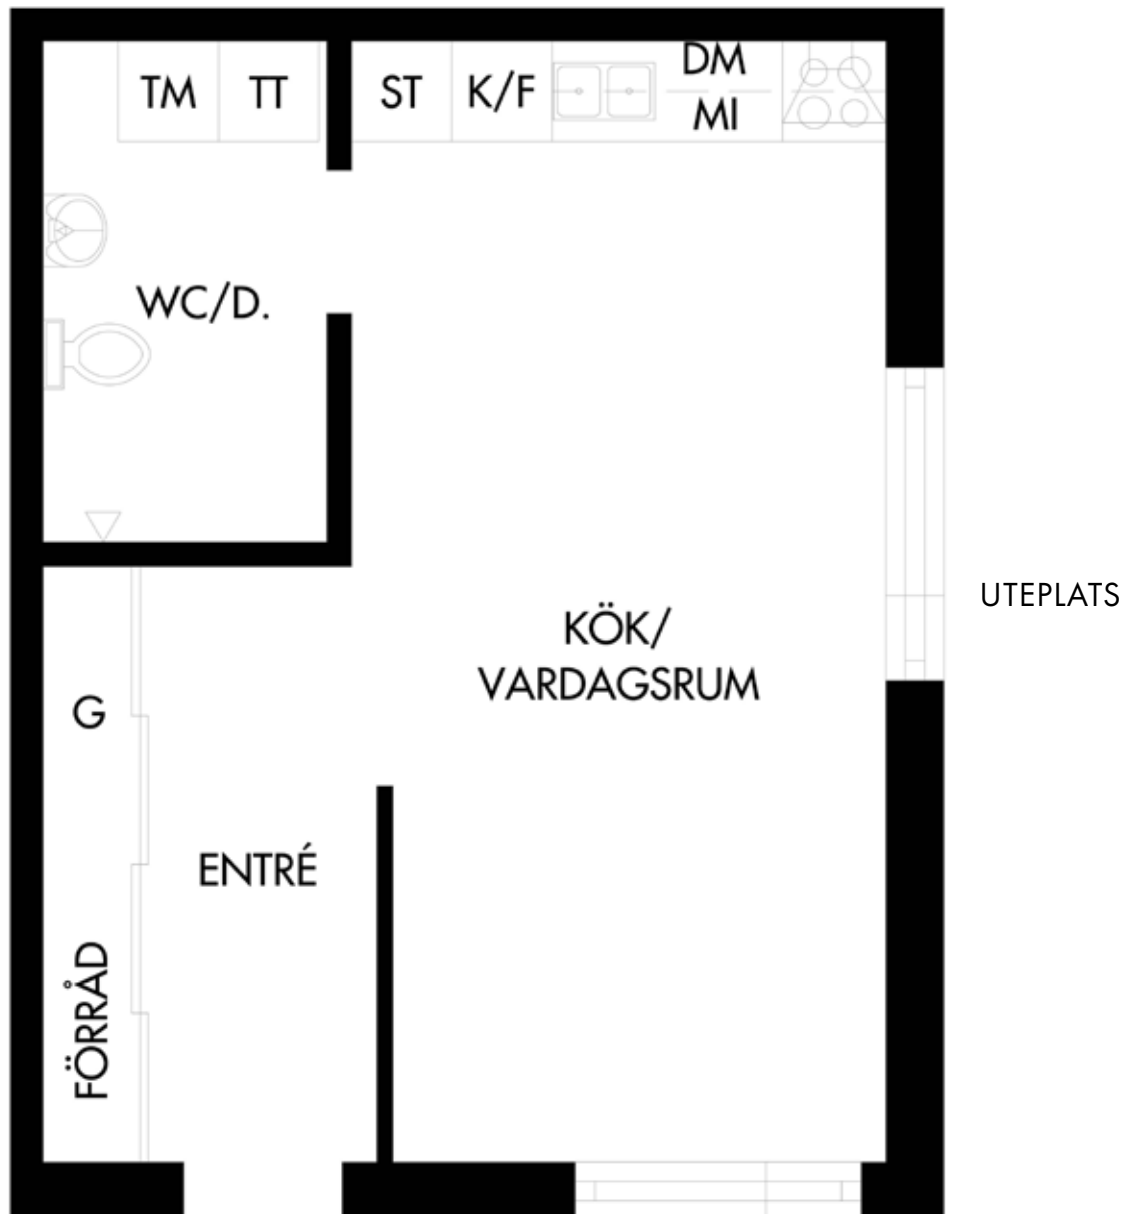

Planskiss Punkthus 1 rum och kök ca 29 kvm

Observera att vissa ändringar kan förekomma i planskissen.
Croisette reserverar sig för eventuella ändringar och tryckfel.

Planskiss Punkthus 1 rum och kök ca 35 kvm

Observera att vissa ändringar kan förekomma i planskissen.
Croisette reserverar sig för eventuella ändringar och tryckfel.

Planskiss Punkthus 2 rum och kök ca 55 kvm

Observera att vissa ändringar kan förekomma i planskissen.
Croisette reserverar sig för eventuella ändringar och tryckfel.

Planskiss Punkthus 3 rum och kök ca 69 kvm

Planskiss Punkthus 3 rum och kök ca 71 kvm våning 1

UTEPLATS

Observera att vissa ändringar kan förekomma i planskissen.
Croisette reserverar sig för eventuella ändringar och tryckfel.