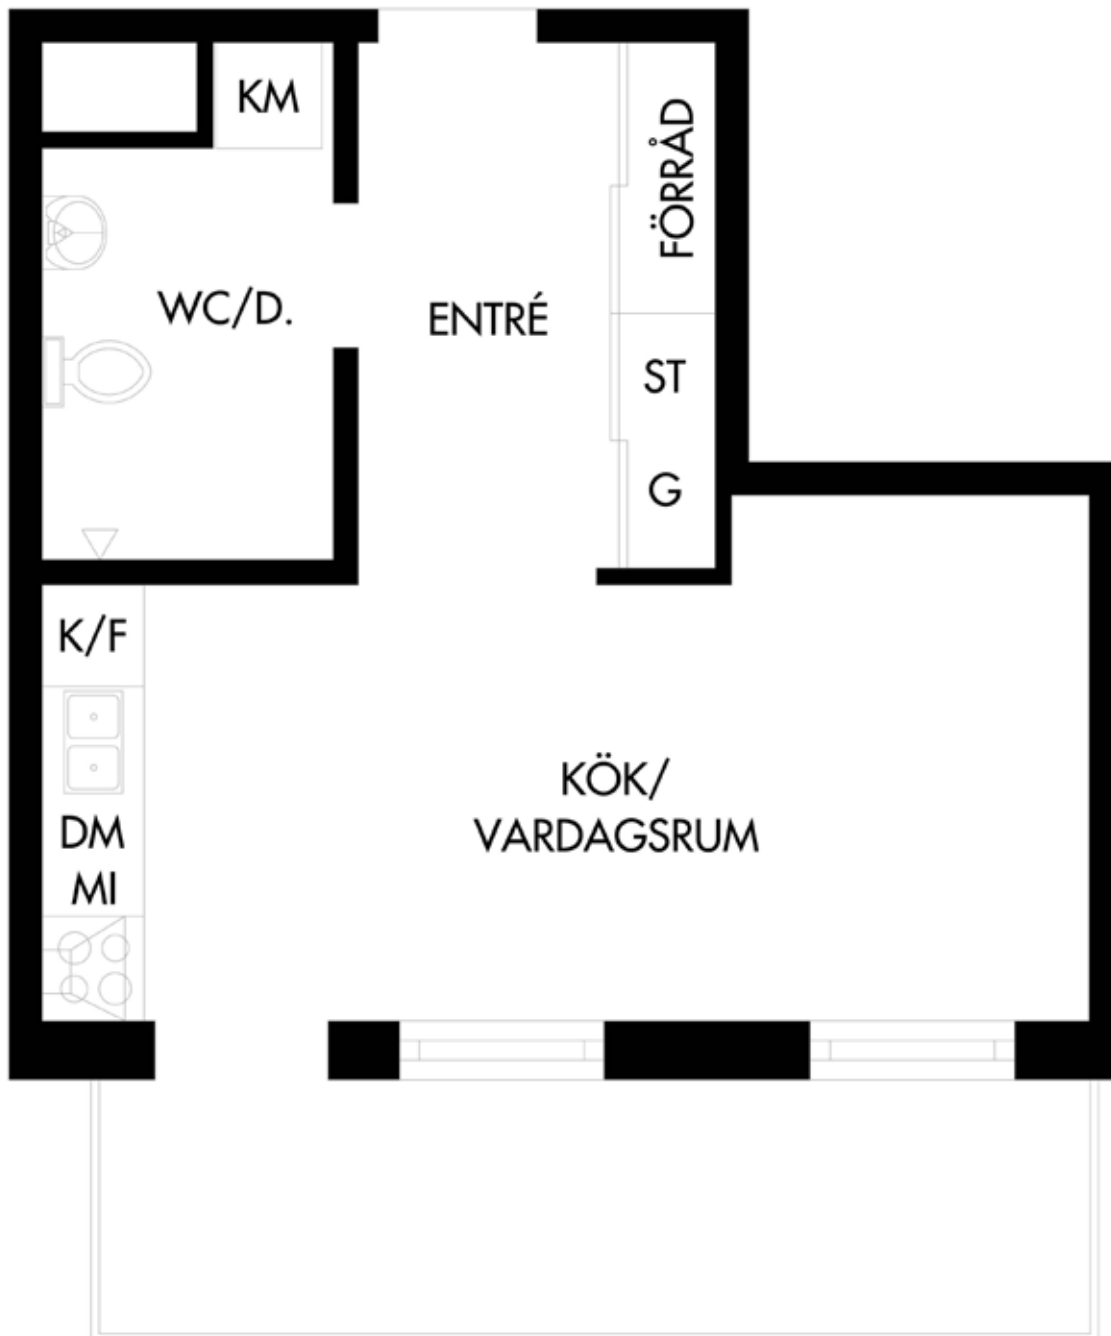

Planskiss Punkthus 1 rum och kök ca 29 kvm

Observera att vissa ändringar kan förekomma i planskissen.
Croisette reserverar sig för eventuella ändringar och tryckfel.

Planskiss Punkthus 1 rum och kök ca 35 kvm

Observera att vissa ändringar kan förekomma i planskissen.
Croisette reserverar sig för eventuella ändringar och tryckfel.

Planskiss Punkthus 2 rum och kök ca 55 kvm

Observera att vissa ändringar kan förekomma i planskissen.
Croisette reserverar sig för eventuella ändringar och tryckfel.

Planskiss Punkthus 3 rum och kök ca 69 kvm

Planskiss Punkthus 3 rum och kök ca 71 kvm våning 1

UTEPLATS

Observera att vissa ändringar kan förekomma i planskissen.
Croisette reserverar sig för eventuella ändringar och tryckfel.