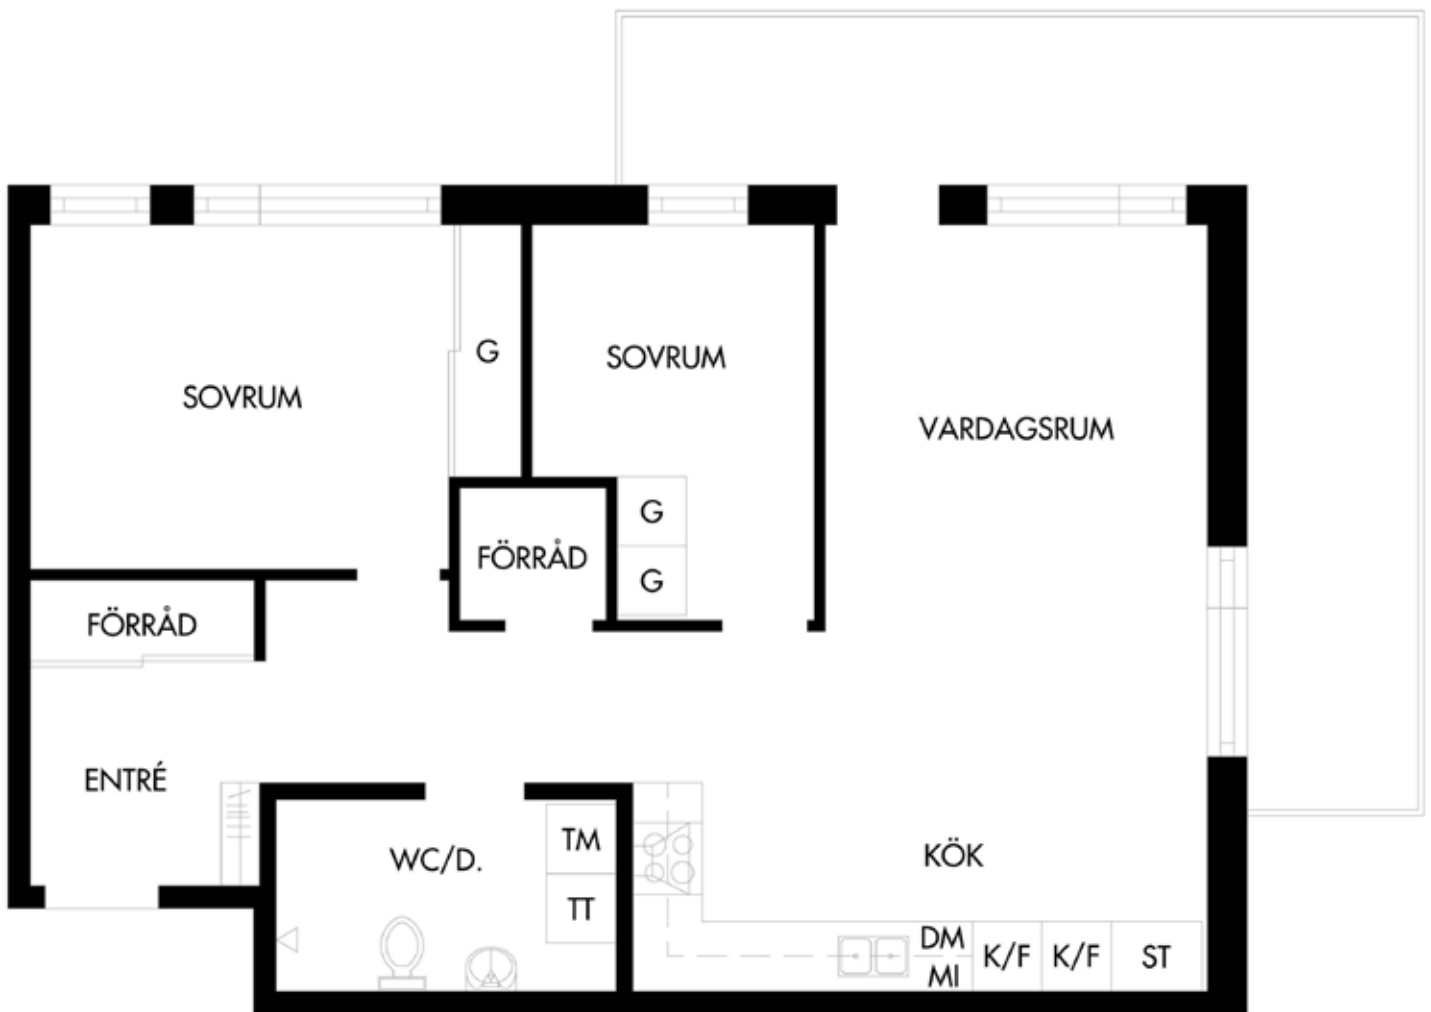

Planskiss Punkthus 1 rum och kök ca 29 kvm

Observera att vissa ändringar kan förekomma i planskissen.
Croisette reserverar sig för eventuella ändringar och tryckfel.

Planskiss Punkthus 1 rum och kök ca 35 kvm

Observera att vissa ändringar kan förekomma i planskissen.
Croisette reserverar sig för eventuella ändringar och tryckfel.

Planskiss Punkthus 2 rum och kök ca 55 kvm

Observera att vissa ändringar kan förekomma i planskissen.
Croisette reserverar sig för eventuella ändringar och tryckfel.

Planskiss Punkthus 3 rum och kök ca 69 kvm

Planskiss Punkthus 3 rum och kök ca 71 kvm våning 1

UTEPLATS

Observera att vissa ändringar kan förekomma i planskissen.
Croisette reserverar sig för eventuella ändringar och tryckfel.